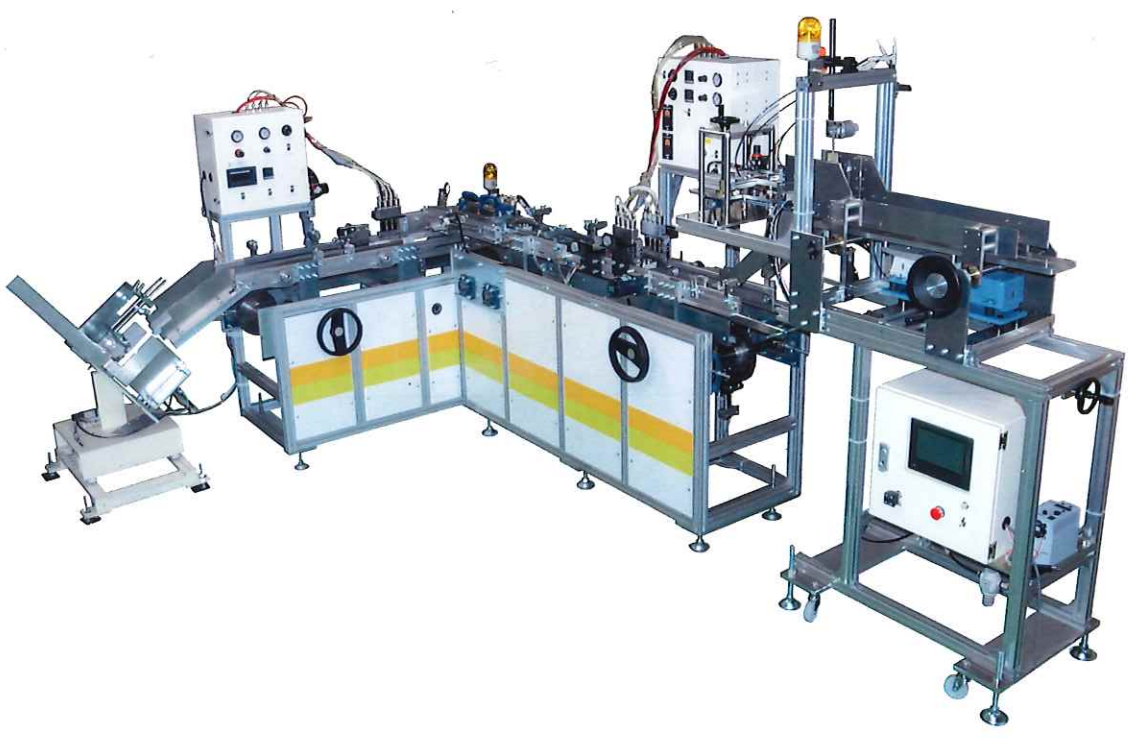

Slide Pack

Machine

✓series

✓.bender / ✓.feeder

V.bender

【Vベンダー仕様】

電 源 : 100V (50-60Hz)
消費電力 : 1000W
使用可能 : 0.2~0.6mm (※1)
シート厚

【スライドパック製品寸法】

A : 100~320mm
B : 55~250mm
C : 90mm(MAX)

V.feeder

【Vフィーダー仕様】

電 源 : 100V (50-60Hz)
消費電力 : 460W
供給数量 : 毎時約1800枚 (※2)

- ※1 そり、歪み、厚みの不均一がある成形品は、折り曲げられない場合があります。
※2 厚みによって速度が変わる為、記載枚数はあくまで目安となります。

「V.bender」「V.feeder」のご予約・お問合せ・詳細はこちら