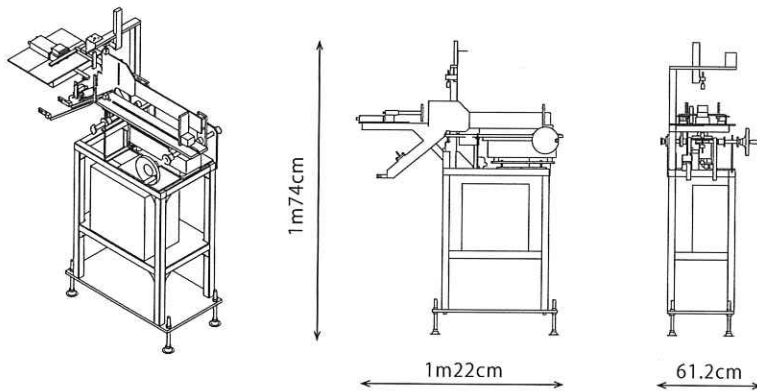

Slide Pack

Machine

✓series

✓.bender / ✓.feeder

V.bender

【Vベンダー仕様】

電 源 : 100V (50-60Hz)
消費電力 : 1000W
使用可能 : 0.2~0.6mm (※1)
シート厚

【スライドパック製品寸法】

A : 100~320mm
B : 55~250mm
C : 90mm(MAX)

V.feeder

【Vフィーダー仕様】

電 源 : 100V (50-60Hz)
消費電力 : 460W
供給数量 : 毎時約1800枚 (※2)

- ※1 そり、歪み、厚みの不均一がある成形品は、折り曲げられない場合があります。
※2 厚みによって速度が変わる為、記載枚数はあくまで目安となります。

「V.bender」「V.feeder」のご予約・お問合せ・詳細はこちら