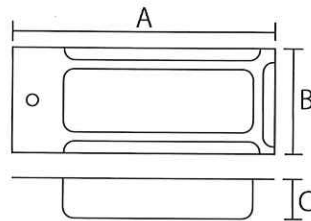

Slide Pack

Machine

✓series

✓.bender / ✓.feeder

V.bender

【Vベンダー仕様】

電 源 : 100V (50-60Hz)
消費電力 : 1000W
使用可能 : 0.2~0.6mm (※1)
シート厚

【スライドパック製品寸法】

A : 100~320mm
B : 55~250mm
C : 90mm(MAX)

V.feeder

【Vフィーダー仕様】

電 源 : 100V (50-60Hz)
消費電力 : 460W
供給数量 : 毎時約1800枚 (※2)

- ※1 そり、歪み、厚みの不均一がある成形品は、折り曲げられない場合があります。
※2 厚みによって速度が変わる為、記載枚数はあくまで目安となります。

「V.bender」「V.feeder」のご予約・お問合せ・詳細はこちら