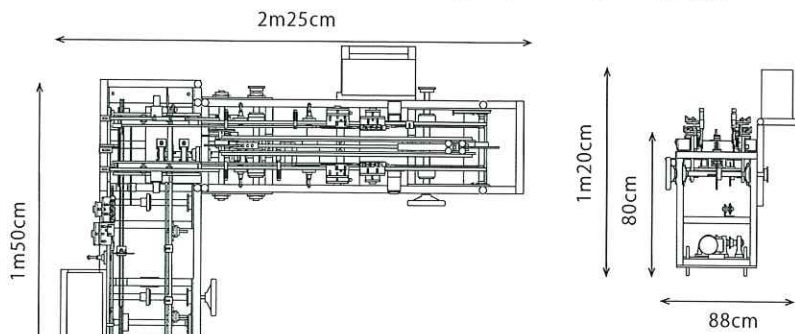

Slide Pack

Machine

✓series

✓.bender / ✓.feeder

V.bender

【Vベンダー仕様】

電 源 : 100V (50-60Hz)
消費電力 : 1000W
使用可能 : 0.2~0.6mm (※1)
シート厚

【スライドパック製品寸法】

A : 100~320mm
B : 55~250mm
C : 90mm(MAX)

V.feeder

【Vフィーダー仕様】

電 源 : 100V (50-60Hz)
消費電力 : 460W
供給数量 : 毎時約1800枚 (※2)

- ※1 そり、歪み、厚みの不均一がある成形品は、折り曲げられない場合があります。
※2 厚みによって速度が変わる為、記載枚数はあくまで目安となります。

「V.bender」「V.feeder」のご予約・お問合せ・詳細はこちら